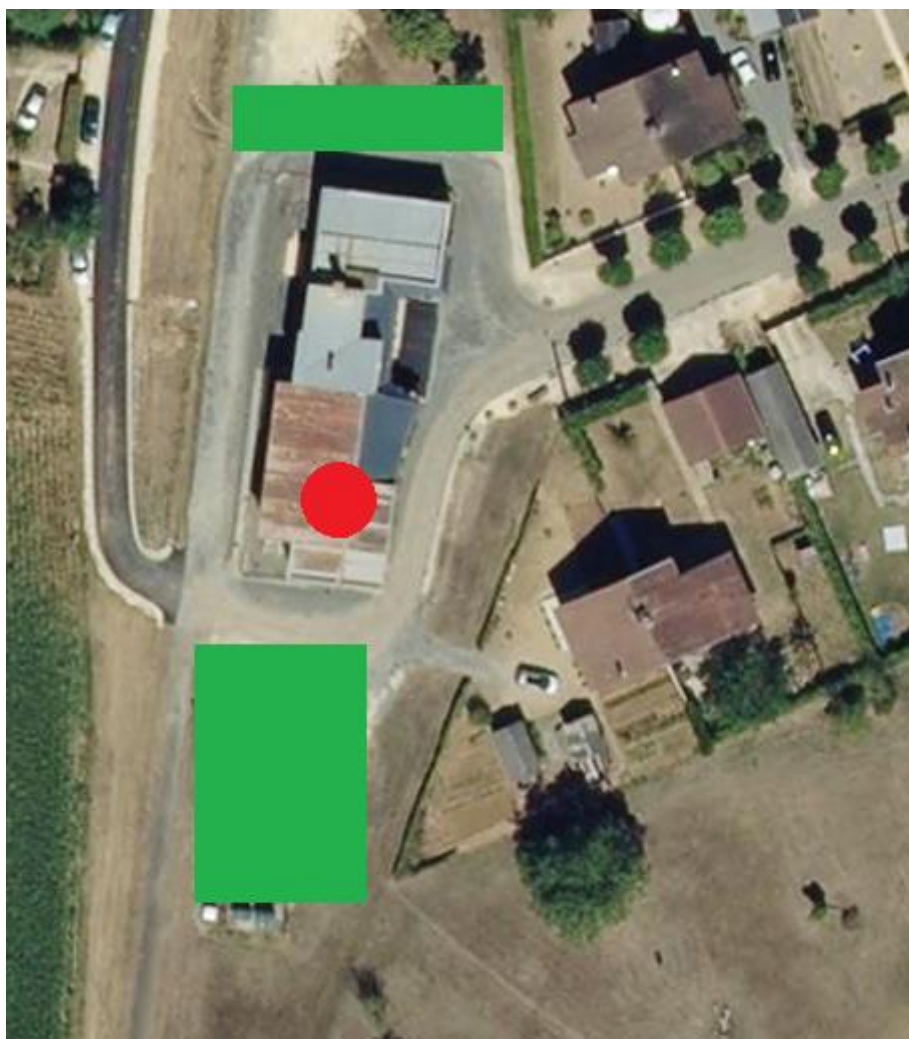

Annexe 3
Possibilités de stationnement

Concernant le stationnement des véhicules, l'utilisateur devra respecter et fera respecter le code de la route.

Le centre de secours de Lunery étant à proximité du centre Gérard Philipe, une attention particulière concernant le stationnement sera demandé à la gendarmerie de St Florent.

Lunery

Légende :

Rond rouge : salle municipale

Rectangles verts : possibilité de stationnement

Rosières

Légende :

Rond rouge : salle municipale

Rectangles verts : possibilité de stationnement

De nombreuses places de stationnement sont également disponible place Léon DUPUIS